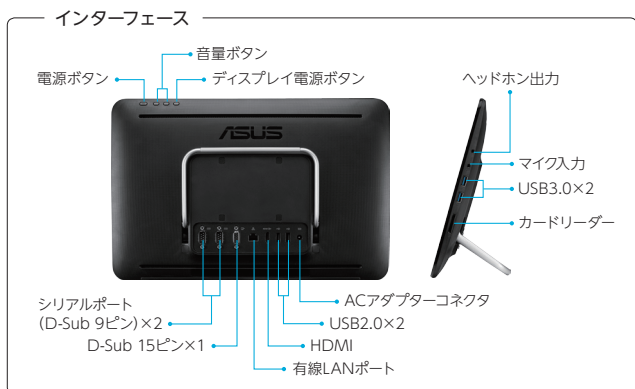

スタンドを立てて使用することももちろん、VESA規格に対応しているため、簡単に壁掛けも可能です。ボディはスマートな15.6型のため、置き場所に困りません。

※ 別途壁掛けキットが必要です。推奨使用角度は15度から38度です。

使い方が広がる3つのスタイル

毎日の業務を支える経済的な低消費電力モデル

最大約37Wの低消費電力で、とても経済的です。また、ディスプレイ電源ボタンも搭載しているため、不要な時にはディスプレイをOFFにしてさらに節電することが可能です。

【最大消費電力量比較】

※ A4110-NOSBLKおよびA4110-NOSWHTは、OSなどにより消費電力は異なります。

ファンレス設計でとても静か

ファンレスなので粉塵を嫌う工場での使用はもちろん、自習室や病院の待合室など静かな場所でも、動作音を気にすることなくご使用になれます。

インターネットは高速に接続。業務がもっと効率的に

有線LANでのインターネット接続はもちろん、無線接続は高速なIEEE 802.11acに対応。作業をスムーズにサポートします。

空間に合わせて選べるカラー タッチでもっと直観的に

カラーはブラックとホワイトをご用意。空間に合わせてお選びいただけます。また、10点マルチタッチに対応しているため、パソコンに不慣れな初心者の方やお子様でも直観的な操作が可能です。

様々な現場で使える十分なインターフェース

USB 3.0とUSB 2.0、シリアルポートをそれぞれ2ポート搭載するほか、HDMIやD-Sub 15ピンの出力やカードリーダーなど、様々な環境で使える必要十分なインターフェースを備えています。