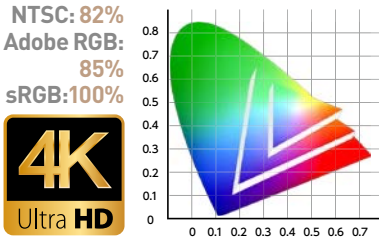

製品名	Zen AiO™ Z240ICGT	
型番 (本体カラー)	Z240ICGT-128SSD (クールゴールド)	
OS ※1	Windows 10 Home 64ビット	
CPU	CPU名	インテル® Core™ i7-6700T プロセッサ
	動作周波数	2.8GHz (インテル® ターボ・ブースト・テクノロジー2.0利用時は最大3.6GHz)
	キャッシュメモリ	インテル® スマート・キャッシュ 8MB
チップセット	インテル® H110	
メインメモリ	標準 ※2	16GB
	仕様	DDR4-2133
表示機能	液晶ディスプレイ	23.8型ワイドTFTカラーIPS液晶 (LEDバックライト)
	表面仕様	グレア
	解像度	3,840×2,160ドット (QFHD)
	タッチパネル	搭載
	グラフィックス機能	NVIDIA® GeForce® GTX 960M (NVIDIA® Optimus™ Technology対応)
	ビデオメモリ ※3	4GB
記憶装置	HDD ※4	1TB
	SSD ※4	128GB
光学ドライブ	ドライブの種類	—
	読み出し速度	—
	書き込み速度	—
サウンド	サウンド機能	インテル® ハイ・デフィニション・オーディオ準拠 (ASUS SonicMaster Premiumオーディオシステム)
	スピーカー	ステレオスピーカー内蔵 (2W×4, 4W×2)
	マイク	アレイマイク内蔵
Webカメラ	92万画素Webカメラ内蔵	
通信機能	LAN	1000BASE-T/100BASE-TX/10BASE-T (RJ45)
	無線LAN ※5	IEEE802.11a/b/g/n/ac
入力機能	Bluetooth® 機能	Bluetooth® 4.0
	キーボード	109キー-日本語ワイヤレスキーボード
インターフェース	ポインティングデバイス	10点マルチタッチ・タッチスクリーン、ワイヤレスマウス
	外部ディスプレイ出力端子	HDMI×2
電源	USBポート	USB3.1 (Type-C) ×1, USB3.0×4, USB2.0×1
	カードリーダー	SDメモリーカード、SDHCメモリーカード、SDXCメモリーカード、MMC
	オーディオ	ヘッドホン出力×1、マイク入力×1
消費電力	ACアダプター 最大約183.53W	
エネルギー消費効率 (2011年度基準)	— ※6	
サイズ	幅585mm×奥行き52~190mm×高さ434mm	
質量	約7.3kg	
保証期間	購入日より12ヵ月間の日本国内保証	
ビジネス統合アプリ	—	
主な付属アプリ	ASUS Manager, ASUS Share Link, CyberLink PowerDirector 10, CyberLink PhotoDirector 3, KINGSOFT™ Office 2013 Standard 30日間無料体験版	
主な付属品	ACアダプター、電源コード、ワイヤレスキーボード、ワイヤレスマウス、クイックスタートガイド、製品保証書	
JANコード	0889349330036	

※1. プリインストールされているOS以外はサポート対象外となります。 ※2. メモリや機器の増設や交換による問題についてはサポートの対象外となりますので、あらかじめご了承ください。 ※3. 専用ビデオメモリです。 ※4. OSはSSDに搭載されています。リカバリーイメージなどに使用されるシステム領域が存在するので、上記の容量すべてがユーザー使用可能領域とはなりません。 ※5. IEEE 802.11a/n/acは、5GHz帯をサポートしています。電波法により、W52/W53は屋内使用に限りです。 ※6. 本製品は、CPUの複合理論性能が一秒につき20万メガ演算以上のため対象外となります。 ● ASUS以外またはASUS非公認の第三者が製品に修理・変更・改ざんを加えた場合は保証対象外となります。 ● 製品の外观や仕様は製品の改善のために予告なく変更することがあります。 ● カタログの製品写真ではキーボードが英語版となっておりますが、製品では日本語キーボードとなります。 ● 記載されている会社名および製品名は、各社の登録商標または商標です。 ● このカタログの内容は、2016年4月現在のものです。登録商標および商標について Intel, インテル, Intel ロゴ, Intel Core, Core Insideは、アメリカ合衆国および/またはその他の国におけるIntel Corporationの商標です。

ASUSの安心サポート

ASUSピックアップサービス※1
ASUSなら万が一故障しても、ご自宅まで引き取りに伺います。

ご連絡いただいた翌日に 専門業者がお引取り※3 | 保証期間内なら 送料無料※2 | サービス完了後は ご自宅まで配送※3

※1 ノートパソコン、タブレット、スマートフォン、スマートウォッチ、デスクトップパソコン、一体型パソコン、液晶ディスプレイ、プロジェクターのみ対応。
※2 保証内容については製品に同梱されている保証書の内容をご確認ください。
※3 引き取り、お届けに関しては日本国内とさせていただきます。また地域によっては引き取り、お届けに時間をいただく場合がございます。

ASUSについて

ASUSは、2014年のグローバルコンシューマー向けノートパソコン市場においてシェア第3位※1の総合エレクトロニクスメーカーです。パソコン、タブレット、スマートフォン、スマートウォッチなどのデジタルデバイスや、マザーボードをはじめとした、ビデオカードなどパソコン向け高性能パーツを開発し、ワールドワイドに展開しており、2014年には4,326の賞を受賞しました。日本においては、2015年にはSIMフリースマートフォン、Androidタブレット、マザーボードといった販売実績において、国内シェア第1位※2を達成しています。

www.asus.com/jp/

今すぐ欲しい! ASUSの最新一体型PC

Intel Inside®
圧倒的なパフォーマンスを

インテル® Core™ i7
プロセッサ搭載