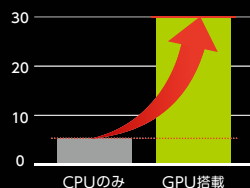

最新&最上位クラスの
ハイパフォーマンス

インテル®
Core™
i7-6700T
プロセッサ

+

16GBメモリ

圧倒的な
グラフィックス性能

[動画エフェクト時プレビューのスムーズさ (fps)*]

約 **5**倍
速い処理

*Adobe Premiere Pro CCを使用。4Kの映像ソースにいくつかのエフェクトをかけた状態で1/2スケールでプレビューを実施した自社調べ。