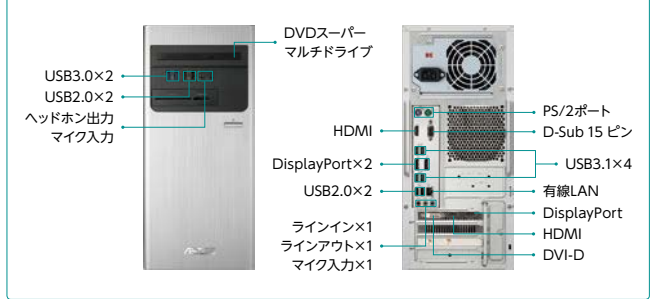

インターフェース

ASUS S640MB 製品仕様

製品名	ASUS S640MB	
型番	S640MB-G1050OPTANE	
本体カラー	シルバー	
OS ※1	Windows 10 Home 64ビット	
CPU	CPU名	インテル® Core™ i5-8400 プロセッサ
	動作周波数	2.80GHz (インテル® ターボ・ブースト・テクノロジー2.0利用時は最大4.0GHz)
	キャッシュメモリー	インテル® スマート・キャッシュ 9MB
チップセット ※2	B360	
メインメモリー	標準 ※3	8GB
	仕様	DDR4-2666
表示機能	グラフィックス機能	NVIDIA® GeForce® GTX1050
	ビデオメモリー ※4	2GB
記憶装置	HDD ※5	2TB
	インテル® Optane™ メモリー	16GB
光学ドライブ	ドライブの種類	DVDスーパーマルチドライブ (2層ディスク対応)
	読み出し速度	CD-R最大24倍速、CD-ROM最大24倍速、CD-RW最大24倍速、DVD-R最大8倍速 (2層:最大8倍速)、DVD-ROM最大8倍速、DVD-RW最大8倍速、DVD+R最大8倍速 (2層:最大8倍速)、DVD+RW最大8倍速
	書き込み速度	CD-R最大24倍速、CD-RW最大24倍速、DVD-R最大8倍速 (2層:最大6倍速)、DVD-RW最大6倍速、DVD+R最大8倍速 (2層:最大6倍速)、DVD+RW最大8倍速
サウンド機能	サウンド規格	ハイ・ディフィニション・オーディオ準拠
	スピーカー	—
通信機能	LAN	1000BASE-T/100BASE-TX/10BASE-T (RJ45)
	無線LAN ※6	IEEE802.11a/b/g/n/ac
	Bluetooth機能	Bluetooth® 4.1
入力機能	キーボード	—
	ポインティングデバイス	—
インターフェース	外部ディスプレイ出力 (ビデオカード)	DisplayPort×1、HDMI×1、DVI-D×1
	外部ディスプレイ出力 (オンボード) ※7	DisplayPort×2、HDMI×1、D-Sub 15ピン×1
	USBポート	正面: USB3.0×2、USB2.0×2 背面: USB3.1 (Type-A/Gen2) ×4、USB2.0×2
インターフェース	PS/2ポート	搭載
	カードリーダー	SDXCメモリーカード、SDHCメモリーカード、SDメモリーカード、MMC、メモリースティック、メモリースティック Pro、スマートカード
	オーディオ入出力	正面: ヘッドホン出力×1、マイク入力×1 背面: ラインイン×1、ラインアウト×1、マイク入力×1
インターフェース	拡張スロット ※3	PCI Express® 3.0 x16 スロット×1 (空きスロット×0) PCI Express® 3.0 x1 スロット×2 (空きスロット×1) PCI® スロット×1 (空きスロット×1) SSD用 M.2 コネクタ×1 (空きコネクタ×1) インテル® Optane™ メモリー用 M.2 コネクタ×1 (空きコネクタ×0)
	ドライブベイ ※3	3.5"ドライブベイ×2 (空きベイ×1)、5.25"ドライブベイ×1 (空きベイ×0)
	電源	350W
消費電力	最大約207.18W	
エネルギー消費効率 (2011年度基準)	— ※8	
サイズ	幅176.6mm×奥行393.1mm×高さ380mm	
質量	約8.5Kg	
保証期間	本体: 購入日より12ヶ月間の日本国内保証	
ビジネス統合アプリ	—	
主な付属品	無線LANアンテナ、電源ケーブル、製品保証書	
JANコード	0192876176542	

※1. プリインストールされているOS以外はサポート対象外となります。 ※2. デスクトップ製品で使用しているマザーボードは、PCパーツとして販売されているマザーボード製品とは仕様異なります。 ※3. 増設や交換はサポートしていません。予めご了承ください。 ※4. 専用ビデオメモリーです。 ※5. リカバリーイメージなどに使用されるシステム領域が存在するので、上記の容量すべてがユーザー使用可能領域とはなりません。 ※6. 5GHz帯をサポートしています。電波法により、W52/W53は屋内使用に限ります。 ※7. オンボードの外部ディスプレイ出力は初期設定では無効になっております。ビデオカードの外部ディスプレイ出力とオンボードの外部ディスプレイ出力はUEFIの設定変更で有効/無効を切り替える事が可能ですが双方の出力を同時に有効にする事はできません。 ※8. 本製品は、CPUの複合理論性能が一瞬につき20万メガ演算以上のため対象外となります。

● ASUS以外またはASUS非公認の第三者が製品に修理・変更・改ざんを加えた場合は保証対象外となります。 ● 製品の外觀や仕様は製品の改善のために予告なく変更することがあります。 ● 記載されている会社名および製品名は、各社の登録商標または商標です。 ● カタログの画像はイメージです。実際の製品と異なる場合があります。 ● 製品画面はハメコミ合成となり変更される場合があります。 ● ご利用になれるアプリとその機能は国や地域によって異なる場合があります。 ● 一部のコンテンツは別売りになります。 ● このカタログの内容は、2018年11月現在のものです。

ASUSの安心サポート
ASUSピックアップサービス^{※1}

ASUSなら万が一故障しても、
ご自宅まで引き取りに伺います。

ご連絡いただいた翌日に
専門業者がお引取り^{※3}

保証期間内なら
送料無料

サービス完了後は
ご自宅まで配送^{※3}

※1 ノートPC、タブレット、スマートフォン、スマートウォッチ、デスクトップPC、All-in-One (一体型PC)、液晶ディスプレイ、プロジェクトャーのみ対応。 ※2 メーカー保証期間外は有料となります。保証内容については製品に同梱されている保証書の内容をご確認ください。 ※3 引き取り、お届けに関しては日本国内とさせていただきます。また地域によっては引き取り、お届けに時間をいただく場合がございます。

ASUSについて