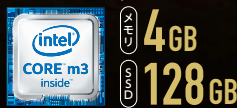

[インテル® Core™ m3-7Y30
プロセッサ]

使いやすさを
追求した機能