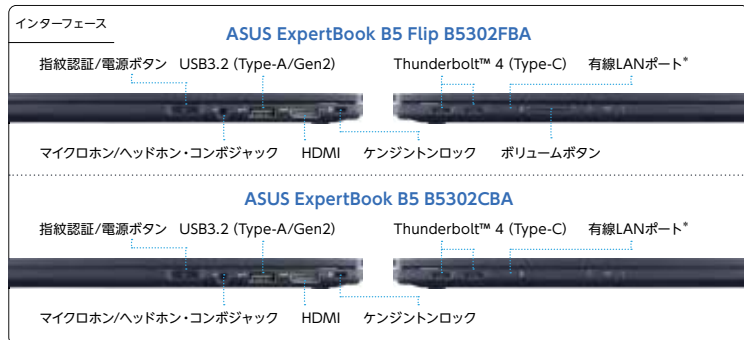

※1. プリインストールされているOS以外はサポート対象外となります。 ※2. 増設や交換はサポートしていません。予めご了承ください。 ※3. ビデオメモリのサイズはメインメモリの容量に依存します。サイズはパソコンの動作状況により割り当てられます。 ※4. 外部ディスプレイの仕様によっては表示できない場合があります。 ※5. リカバリーイメージなどを使用されるシステム領域が存在するので、上記の容量すべてがユーザー使用可能領域とはなりません。 ※6. 有線LANでの接続の場合は、付属のmicroHDMIイーサネットアダプター (LANアダプター) をmicroHDMIポートへ接続してご利用ください。 ※7. 5GHz帯をサポートしています。電波法により5.2/5.3GHz帯は屋内使用にのみ対応し、5.2GHz帯高出力データ通信システムは陸上移動中継局と通信する場合を除く。 ※8. データ転送と映像出力、本機への給電をサポートしています。すべてのデバイスの動作を保証するものではありません。 ※9. バッテリー駆動時間は、JEITA/バッテリー動作時間測定法 (Ver2.0) に基づいたものです。また、使用状況や設定などにより変動します。 ※10. エネルギー消費効率とは、JIS C62623 (2014) に規定する方法により測定した年間消費電力です。達成率の表示は2022年度目標に対し、Aは達成率100%以上110%未満、AAは達成率110%以上140%未満、AAAは達成率140%以上を示します。また達成率が100%未満の場合は、達成率をそのまま表示しています。 ※11. 破損原因を問わず無料の日本国内保証で、ご利用には製品購入後30日以内にMyASUSで製品登録を実施いただく必要があります。詳しくはASUSのあんしん保証サイト (<https://asus-event.com/anshin/>) をご確認ください。

● ASUS以外またはASUS非公認の第三者が製品に修理・変更・改ざんを加えた場合は保証対象外となります。 ● 製品の外観や仕様は製品の改善のために予告なく変更することがあります。 ● 記載されている会社名および製品名は、各社の登録商標または商標です。 ● 本カタログの画像はイメージです。実際の製品と異なる場合があります。 ● 製品画面はハメコミ合成となり変更される場合があります。 ● ご利用になれるアプリとその機能は国や地域によって異なる場合があります。 ● 一部のコンテンツは別売りになります。 ● このカタログの内容は、2023年3月現在のものです。

* 有線LANでの接続の場合は、付属のmicroHDMIイーサネットアダプター (LANアダプター) を接続してください。