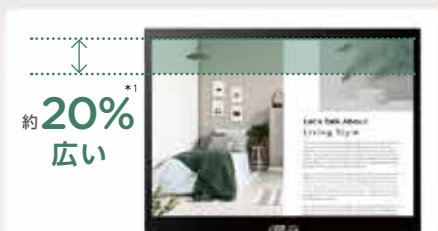

※ ASUS USI Pen (別売)

仕事と遊びを、気軽にスイッチ。
用途の枠を超えたフリップ型ノートパソコン

ASUS Chromebook Flip CM3

資料のチェックも快適

縦方向に約20%^{*1} 広い画面

12インチ / 3:2

[サイズ]

[画面比率]

*1 画面比率16:9との比較

ノートのような自然な描き心地

ASUS USI Pen 対応^(※別売)

[スタイラスペン・タッチ対応]

手ごろなサイズで持ち運びに最適

ロングライフバッテリー

約15時間 / 約1.15kg

[バッテリー駆動時間]

360°回転する タッチスクリーンディスプレイ

レポートや文書作成
ノートPCスタイル

スケッチやメモ書き
タブレットスタイル

簡単に画面共有
スタンドスタイル

省スペースで閲覧
テントスタイル

人間工学に基づいたデザインで、快適なタイピング

人間工学に基づいて設計されたエルゴノミクスデザインのヒンジにより、長時間のタイピングに伴う疲れを軽減することができます。また、手ごろなサイズの本体底面にはクッション性に優れ、滑りにくいゴム製グリップを採用。よりグリップ感を高め、片手で持ちやすいので、移動の際の持ち歩きも快適です。