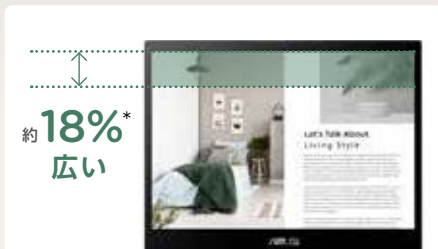

*2021年1月~7月
「BCNランキング」を基にした自社調べ。

※ ASUS USI Pen (別売)

仕事と遊びを、気軽にスイッチ。
用途の枠を超えたフリップ型ノートパソコン

ASUS Chromebook Flip CM3 (CM3200)

Webサイトを快適閲覧
縦方向に約18%*広い画面

12インチ / 3:2
[サイズ] [画面比率]

スタイラスペンで自然な描き心地
ASUS USI Pen 対応 (※別売)

360°自由自在。4つのスタイルで様々なシーンで活用

360°回転するヒンジにより、使用するシーンに合わせて多彩なスタイルに変化します。タブレットスタイルでメモをとったり、ノートPCスタイルに切り替えて文書作成をしたり、仕事や学習などシーンに合わせてスタイルも自由自在です。

360°回転する タッチスクリーンディスプレイ

レポートや文書作成
ノートPCスタイル

スケッチやメモ書き
タブレットスタイル

みんなと画面共有
スタンドスタイル