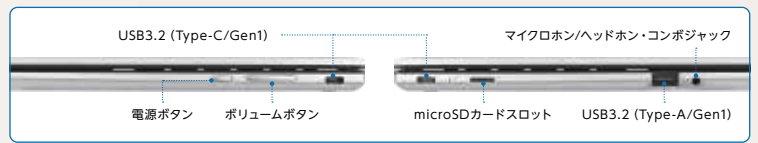

お問い合わせ

ASUSコールセンター: 0800-123-2787 [通話料無料]
携帯電話・PHSなどをご使用のお客様は **0570-783-886** (通話料はお客様負担)
受付時間: 9:00~19:00 (年中無休)

オンライン修理受付サービス
24時間受付 <https://rma.asus.com/jp>

ASUS公式サイト:
www.asus.com/jp/

ASUS Store:
jp.store.asus.com/

※ お申込みには、製品の購入証明のコピー、シリアル番号が必要になります。

ASUSのあんしん保証

故障・破損・どんな壊れ方でも保証

— 故障原因問わず、絶対サポート! —

水没にも! 落下にも! 落雷にも! ウイルスにも!

登録するだけ!

保証加入料 **0円** ※1 [1年目有効]

自己負担: 交換部品代のみ **20%** ※2 (+消費税)

QRコード

※1 規定期間中にMyASUSへのご登録が必要です。
※2 検診費、作業費、部品代金の80%はASUSが負担します。

▶詳しくはこちら <https://asus-event.com/anshin/>