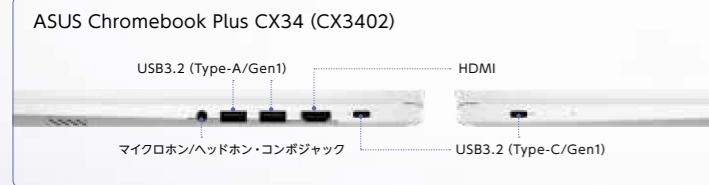

※1. プリインストールされているOS以外はサポート対象外となります。 ※2. 増設や交換はサポートしていません。予めご了承ください。 ※3. 外部ディスプレイの仕様によっては表示できない場合があります。 ※4. システム領域が存在するので、表示の容量すべてがユーザー使用可能領域とはなりません。 ※5. 電波法により5.2/5.3GHz帯は屋内使用に限り(5.2GHz帯高出力データ通信システムの基地局又は陸上移動中継局と通信する場合を除く)。 ※6. データ転送と映像出力、本機への給電をサポートしています。すべてのデバイスの動作を保証するものではありません。 ※7. 4極ミニプラグをサポートしています。ヘッドセットマイクをご使用の場合は、4極タイプのもをご使用ください。 ※8. バッテリー駆動時間は、Googleの制定した測定方法にて算出した値となります。 ※9. エネルギー消費効率とは、JIS C62623 (2014) に規定する方法により測定した年間消費電力量です。達成率の表示は2022年度目標に対し、Aは達成率100%以上110%未満、AAは達成率110%以上140%未満、AAAは達成率140%以上を示します。また達成率が100%未満の場合は、達成率をそのまま%で表示しています。 ※10. 破損原因を問わない無料の日本国内保証で、ご利用には製品購入後30日以内にMyASUSで製品登録を実施いただく必要があります。詳しくはASUSのあんしん保証サイト (https://asus-event.com/anshin/) をご確認ください。

● ASUS以外またはASUS非公認の第三者が製品に修理・変更・改ざんを加えた場合は保証対象外となります。 ● 製品の外観や仕様は製品の改善のために予告なく変更することがあります。 ● 記載されている会社名および製品名は、各社の登録商標または商標です。 ● 本カタログの画像はイメージです。実際の製品と異なる場合があります。 ● 製品画面はハメコみ合成となり変更される場合があります。 ● ご利用になれるアプリとその機能は国や地域によって異なる場合があります。 ● 一部のコンテンツは別売りになります。 ● このカタログの内容は、2024年2月現在のものであります。

お問合せ ASUSコールセンター: 0800-123-2787 (通話料無料) オンライン修理受付サービス 24時間受付 https://rma.asus.com/jp

ASUS公式サイト: www.asus.com/jp/ ASUS Store: jp.store.asus.com/

ASUS Japan: @ASUSJapan ASUS Store: asusjapan

故障原因問わず、絶対サポート!

ASUSのあんしん保証

水没にも! 落下にも! 落雷にも! ウィルスにも!

登録するだけ! 保証加入料 0円 (1年目有効)

自己負担: 交換部品代のみ 20% (消費税別)

※1 規定期間中にMyASUSへのご登録が必要です。 ※2 検証費、作業費、部品代金の80%はASUSが負担します。

詳しくはこちら https://asus-event.com/anshin/