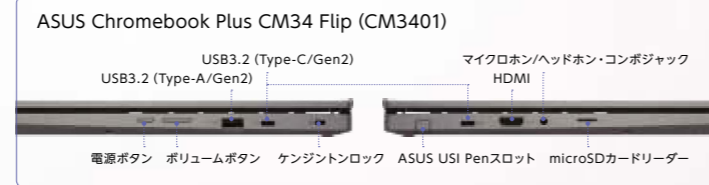

※1. プリインストールされているOS以外はサポート対象外となります。 ※2. 増設や交換はサポートしていません。予めご了承ください。 ※3. 外部ディスプレイの仕様によっては表示できない場合があります。 ※4. システム領域が存在するので、表示の容量すべてがユーザー使用可能領域とはなりません。 ※5. 電波法により5.2/5.3GHz帯は屋内使用に限り(5.2GHz帯高出力データ通信システムの基地局又は陸上移動中継局と通信する場合を除く)。 ※6. データ転送と映像出力、本機への給電をサポートしています。すべてのデバイスの動作を保証するものではありません。 ※7. 4極ミニプラグをサポートしています。ヘッドセットマイクをご使用の場合は、4極タイプのもをご使用ください。 ※8. バッテリー駆動時間は、Googleの制定した測定方法にて算出した値となります。 ※9. エネルギー消費効率とは、JIS C62623 (2014) に規定する方法により測定した年間消費電力量です。達成率の表示は2022年度目標に対し、Aは達成率100%以上110%未満、AAは達成率110%以上140%未満、AAAは達成率140%以上を示します。また達成率が100%未満の場合は、達成率をそのまま%で表示しています。 ※10. 破損原因を問わない無料の日本国内保証で、ご利用には製品購入後30日以内にMyASUSで製品登録を実施いただく必要があります。詳しくはASUSのあんしん保証サイト (https://asus-event.com/anshin/) をご確認ください。

● ASUS以外またはASUS非公認の第三者が製品に修理・変更・改ざんを加えた場合は保証対象外となります。 ● 製品の外観や仕様は製品の改善のために予告なく変更することがあります。 ● 記載されている会社名および製品名は、各社の登録商標または商標です。 ● 本カタログの画像はイメージです。実際の製品と異なる場合があります。 ● 製品画面はハメコみ合成となり変更される場合があります。 ● ご利用になれるアプリとその機能は国や地域によって異なる場合があります。 ● 一部のコンテンツは別売りになります。 ● このカタログの内容は、2024年2月現在のものであります。

お問合せ ASUSコールセンター: 0800-123-2787 (通話料無料) オンライン修理受付サービス 24時間受付 https://rma.asus.com/jp

ASUS公式サイト: www.asus.com/jp/ ASUS Store: jp.store.asus.com/

ASUS Japan: @ASUSJapan ASUS Store: asusjapan

故障原因問わず、絶対サポート!

ASUSのあんしん保証

水没にも! 落下にも! 落雷にも! ウィルスにも!

登録するだけ! 保証加入料 0円 (1年目有効)

自己負担: 交換部品代のみ 20% (消費税別)

※1 規定期間中にMyASUSへのご登録が必要です。 ※2 検証費、作業費、部品代金の80%はASUSが負担します。

詳しくはこちら https://asus-event.com/anshin/