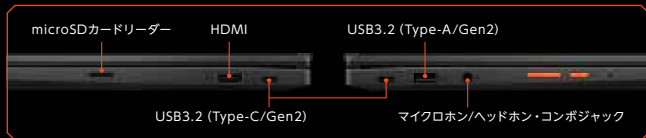

360°回転する
タッチスクリーンディスプレイ

タッチ対応
※ASUS USI Pen非対応。

ゲームに最適なディスプレイ・キーボード

タッチ対応の15.6型ディスプレイは、Chromebook初の144Hzの高リフレッシュレートに対応。疾走する車や高速で動くアクションを、ぼやけや遅延なくクリアに表現することが可能です。また、ゲーミング仕様のキーボードは、十字キーの代わりによく使用される「WASD」がカラーリングされており、さらにアンチゴースト機能によって、WASDキーを含む15キーまでの同時入力に対応。意図しないキーの誤入力を防ぎ、FPSゲームなどで移動しながら武器を切り替える、メニュー画面を開く操作で同時入力を使用するなどのアクションを素早く行えます。

144Hz
[リフレッシュレート]

WASDキー
カラーリング

充実したインターフェースで、周辺機器へ簡単に接続

汎用的なUSB3.2 (Type-A/Gen2) ポートと、2つのUSB3.2 (Type-C/Gen2) ポートを搭載。Type-Cポートではデータの高速転送だけでなく、充電、映像出力が簡単に行えます。HDMIポートも搭載し、Type-Cポートとあわせて複数の4Kディスプレイへの映像出力が可能。また、データ転送に便利なmicroSDカードリーダーも搭載しています。