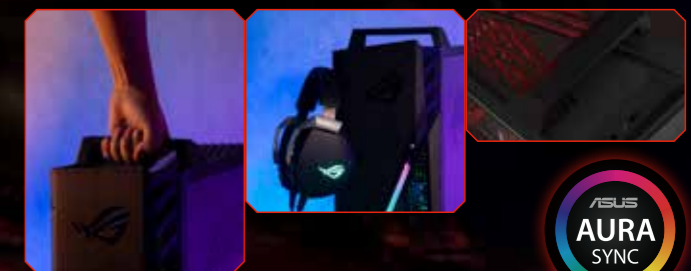

## ゲーマーのために作られた機能的な設計

AURA SYNC対応の周辺機器と連携してPC内部のイルミネーションが映えるスケルトンパネルが、ゲームへの闘争心を掻き立てます。組み込まれたキャリングハンドルやヘッドフォンフックなど、細部にまでこだわったシャーシデザインにより、ポータブルなバトルステーションを実現します。また、有線キーボードとワイヤレスマウスを付属\*しています。

\* G15DH-R7G1660TIにのみ付属。