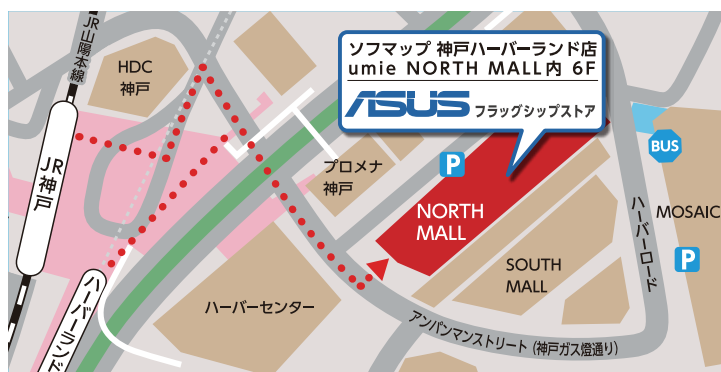

## ソフマップ神戸ハーバーランド店内 (umie NORTH MALL 内 6F 入口すぐ)

2022/4/2 (Sat.) **西日本最大級!**  
フラッグシップストア

# OPEN

最新ノートPCやゲーミングPCを取り揃えています

**ACCESS** ソフマップ 神戸ハーバーランド店  
〒650-0044 神戸市中央区東川崎町 1-7-2 umie NORTH MALL 内 6F

**JR「神戸駅」徒歩約5分!**

**神戸市営地下鉄「ハーバーランド駅」徒歩約5分!**

**神戸高速線「高速神戸駅」徒歩約10分!**

JR 神戸駅から徒歩 5 分、umie NORTH MALL 6F のソフマップ神戸ハーバーランド店は、安心・安さ・楽しさ・専門性を兼ね備え、パソコン本体・家庭用ゲーム機・携帯電話やスマートフォンなど、初心者から上級者の方まで、幅広い品ぞろえでお客様のニーズにお応えいたします。